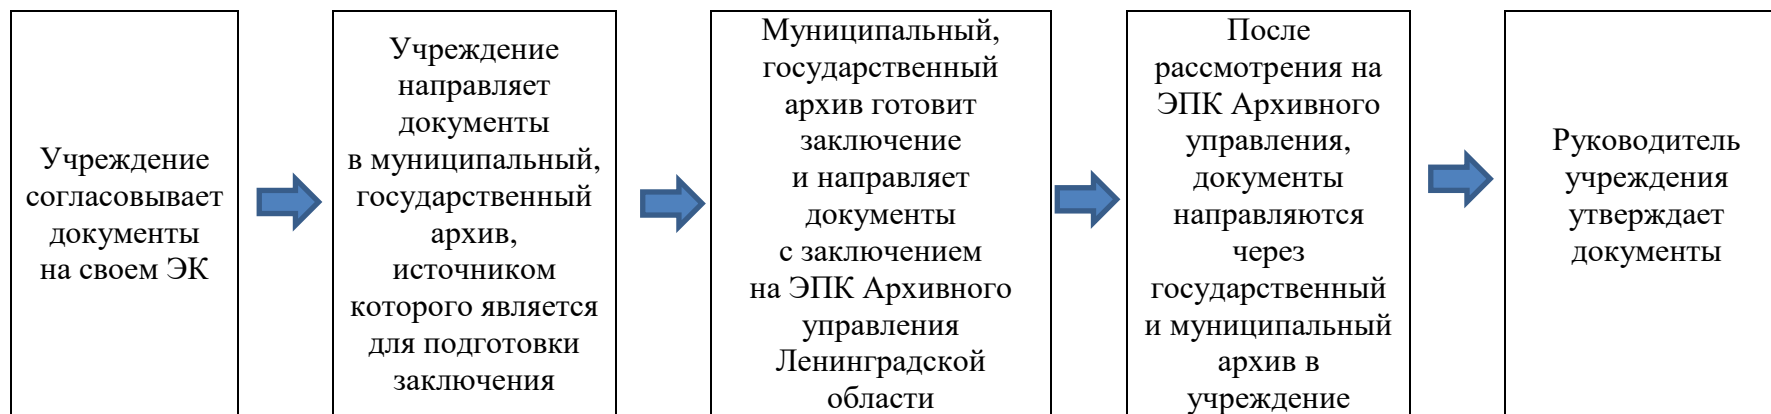

Схема согласования и утверждения номенклатур дел, описей дел постоянного хранения, описей дел по личному составу, актов (далее – документы) государственных учреждений Ленинградской области, ЯВЛЯЮЩИХСЯ источниками комплектования государственного и муниципальных архивов Ленинградской области